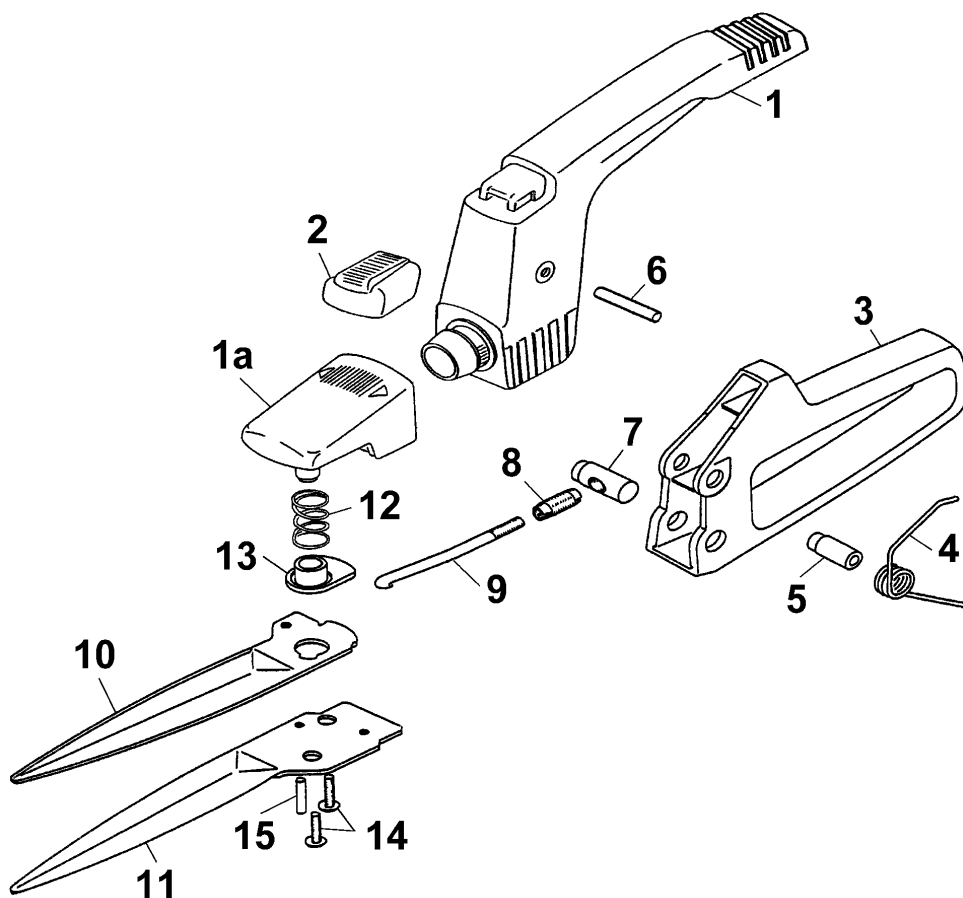

- Ⓓ Handgrasschere RI-C 7028004 "WOLF-Garten" /
RI-C 7028009 "Country Garden" / OL-N 7028003
- ⒼⒷ Single-handed Shear RI-C 7028004 "WOLF-Garten" /
RI-C 7028009 "Country Garden" / OL-N 7028003

**Handgrasschere RI-C 7028004 "WOLF-Garten" /
RI-C 7028009 "Country Garden" / OL-N 7028003
Single-handed Shear RI-C 7028004 "WOLF-Garten" /
RI-C 7028009 "Country Garden" / OL-N 7028003**

Bild-Nr. / Ref. No.	Best.-Nr. / Part No.	Bezeichnung	Description
1	7028 108	Obergriff RI-C "Country Garden"	upper grip RI-C "Country Garden"
	7028 105	Obergriff RI-C "WOLF-Garten"	upper grip RI-C "WOLF-Garten"
	7028 107	Obergriff OL-N	upper grip OL-N
1a	7028 116	Drehknopf grün RI-C "Country Garden"	turning button green RI-C "Country Garden"
	7028 103	Drehknopf RI-C "WOLF-Garten"	turning button RI-C "WOLF-Garten"
	7024 103	Drehknopf OL-N	turning button OL-N
2	7028 115	Schiebeknopf RI-C "Country Garden"	push button RI-C "Country Garden"
	7028 102	Schiebeknopf RI-C "WOLF-Garten"	push button RI-C "WOLF-Garten"
		Schiebeknopf OL-N	push button OL-N
3	7028 114	Untergriff grün RI-C "Country Garden"	lower grip green RI-C "Country Garden"
	7028 101	Untergriff gelb RI-C "WOLF-Garten"	lower grip yellow RI-C "WOLF-Garten"
		Untergriff gelb OL-N	lower grip yellow OL-N
4	7028 205	Schenkelfeder	spiral spring
5	7028 204	Gelenkbuchse	bush for link
6	0018 653	Kerbstift ISO 8742 6x28-St	dowel pin ISO 8742 6x28-St
7	7028 202	Stellbolzen	bolt
8	7028 203	Stellhülse	shell
9	7028 104	Zugstange	tension spring
10	7028 400	Obermesser verzinkt	upper blade zined
11	7028 402	Untermesser verzinkt	lower blade zined
12	7028 200	Gleitbuchse	slide bush
13	7028 201	Druckfeder	compression spring
14	0012 882	Schraube KA50x16 (2 St.)	screw KA50x16 (2 pieces)
15	0018 613	Kerbstift DIN 1474 4x18-St	dowel pin DIN 1474 4x18-St