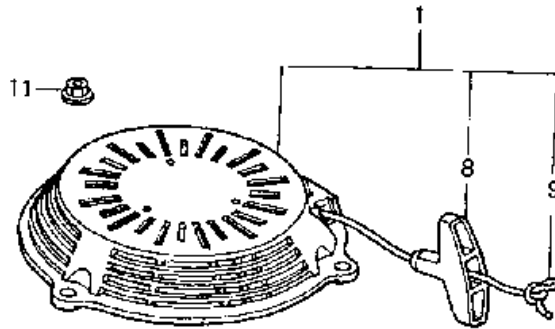

GCV 160 - STARTER

Starter

Bild-Nr.	Best.-Nr.	Bezeichnung	Best.-Nr. Honda
1	2098 021	Starter kpl.	28400-ZM0-631ZA
2	2098 355	Startergehäuse	28414-ZM0-003
3	2098 432	Seilrolle	28421-ZL8-003
4	2098 433	Sperrklinge	28422-ZL8-003
5	2098 434	Führung	28433-ZL8-003
6	2098 131	Druckfeder	28441-ZL8-003
7	2098 132	Spiralfeder	28442-ZL8-003
8	2098 435	Startergriff	28461-ZL8-003
9	2098 437	Starterseil	28462-ZL8-631
10	2098 103	Schraube	90005-ZL8-003
11	2098 113	Mutter mit Scheibe	90303-MR1-000