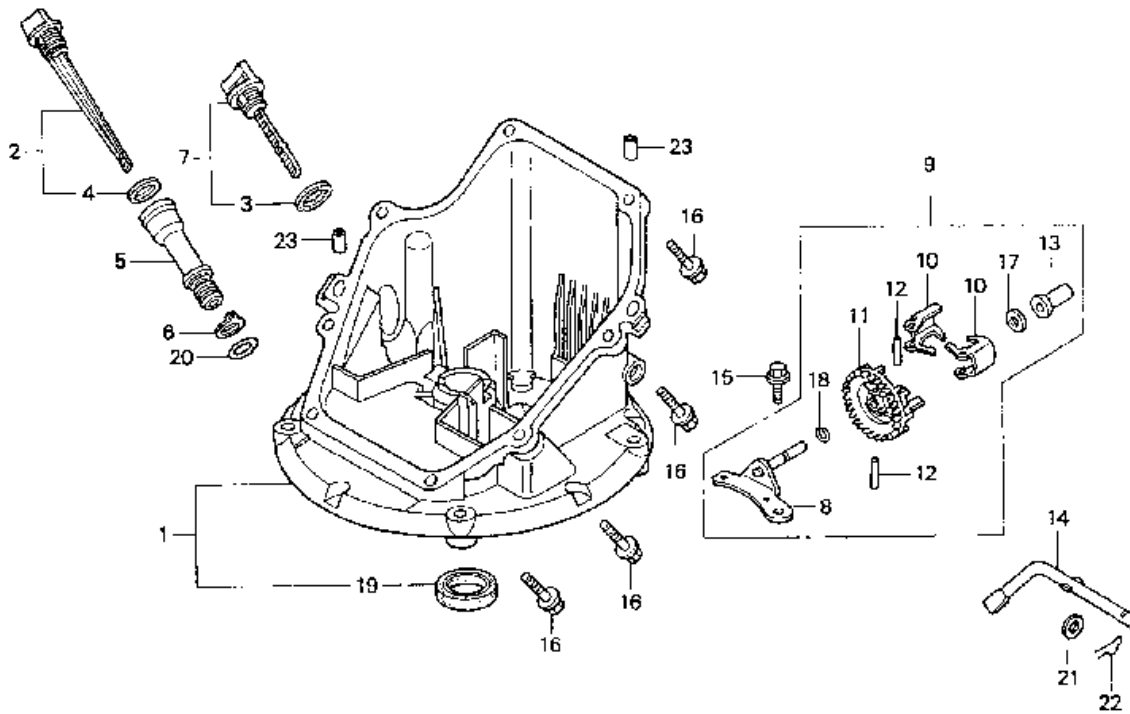

NR: Bezeichnung: GCV 160 Gruppe: Honda GCV 160 A 2E Jahr: 99 Typ:

GCV 160 - ZYLINDER

## Zylinder

<b>Bild-Nr.</b>	<b>Best.-Nr.</b>	<b>Bezeichnung</b>	<b>Best.-Nr. Honda</b>
1	2098 050	Zylinder kpl.	12000-ZL8-000
2	2098 138	Wellensicherung	12216-ZE5-300
3	2098 424	Deckel	12311-ZL8-000
4	2098 400	Deckel	12355-ZL8-000
5	2098 105	Schraube	90013-883-000
6	2098 106	Schraube	90014-952-000
7	2098 318	Öldichtung	91201-ZL8-003
8	2098 445	Zündkerze	98079-56846

NR: Bezeichnung: GCV 160 Gruppe: Honda GCV 160 A 2E Jahr: 99 Typ:

GCV 160 - ÖLWANNE

**GCV 160 - KURBELWELLE**

NR: Bezeichnung: GCV 160 Gruppe: Honda GCV 160 A 2E Jahr: 99 Typ:

**Kurbelwelle**

Bild-Nr.	Best.-Nr.	Bezeichnung	Best.-Nr. Honda
2	2098 421	Kurbelwelle	13310-ZM0-600
5	2098 114	Druckscheibe	90402-ZL8-000