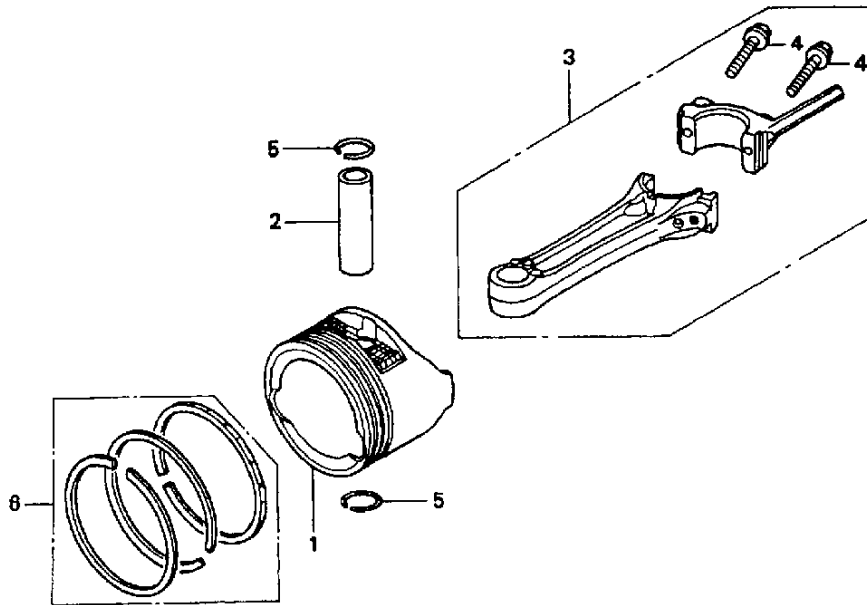

## Zylinder

<b>Bild-Nr.</b>	<b>Best.-Nr.</b>	<b>Bezeichnung</b>	<b>Best.-Nr. Honda</b>
1	2098 050	Zylinder kpl.	12000-ZL8-000
2	2098 138	Wellensicherung	12216-ZE5-300
3	2098 424	Deckel	12311-ZL8-000
4	2098 400	Deckel	12355-ZL8-000
5	2098 105	Schraube	90013-883-000
6	2098 106	Schraube	90014-952-000
7	2098 318	Öldichtung	91201-ZL8-003
8	2098 445	Zündkerze	98079-56846

NR: Bezeichnung: GCV 160 Gruppe: Honda GCV 160 A 2E Jahr: 99 Typ:

GCV 160 - ÖLWANNE

**GCV 160 - KURBELWELLE**

NR: Bezeichnung: GCV 160 Gruppe: Honda GCV 160 A 2E Jahr: 99 Typ:

**Kurbelwelle**

Bild-Nr.	Best.-Nr.	Bezeichnung	Best.-Nr. Honda
2	2098 421	Kurbelwelle	13310-ZM0-600
5	2098 114	Druckscheibe	90402-ZL8-000

GCV 160 - KOLBEN

NR: Bezeichnung: GCV 160 Gruppe: Honda GCV 160 A 2E Jahr: 99 Typ:

**Kolben**

Bild-Nr.	Best.-Nr.	Bezeichnung	Best.-Nr. Honda
1	2098 401	Kolben	13101-ZL8-000
2	2098 425	Kolbenbolzen	13111-ZE0-000
3	2098 013	Pleuelstange	13200-ZL8-000
4	2098 100	Schraube	90001-ZE1-000
5	2098 116	Wellensicherung	90551-ZE0-000