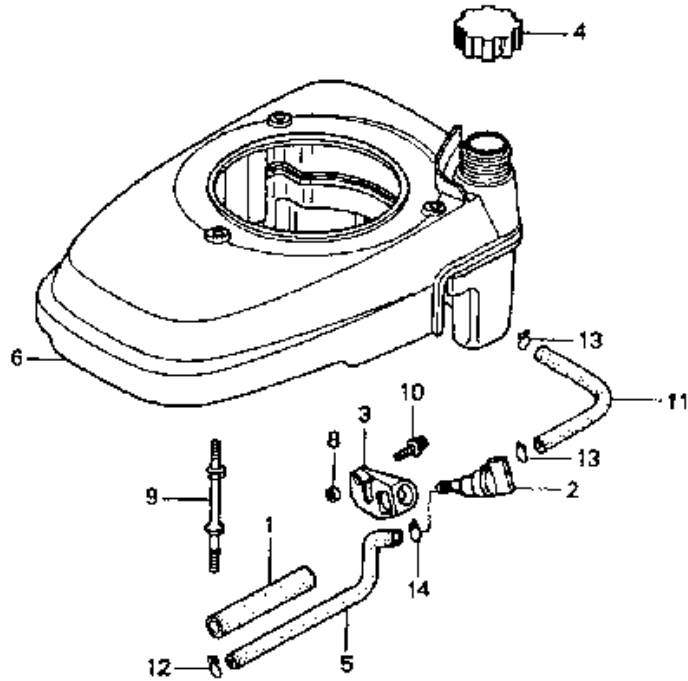

GCV 160 - KRAFTSTOFFBEHÄLTER

Kraftstoffbehälter

Bild-Nr.	Best.-Nr.	Bezeichnung	Best.-Nr. Honda
1	2098 302	Gummihalterung	16854-ZH8-000
2	2098 140	Benzinhahn	16950-ZG9-M02
3	2098 419	Stütze	16956-ZM0-000
4	2098 327	Tankdeckel	17620-ZL8-003
5	2098 303	Benzinleitung	17702-ZM0-000
6	2098 429	Tank	19610-ZM0-000ZA
7	2098 431	Buchse	19619-ZL8-300
8	2098 441	Buchse	33609-GK4-620
9	2098 109	Gewindebolzen	90043-ZL8-000
10	2098 121	Schraube M5 x 10	93891-05010-08
11	2098 300	Benzinleitung	95001-55150-40
12	2098 127	Sicherungsring (B 8)	95002-02080
13	2098 128	Sicherungsring (B 10)	95002-02100
14	2098 129	Sicherungsring (C 9)	95002-50000