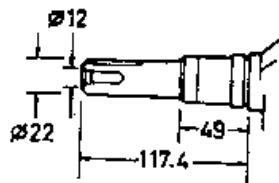

GCV 160 - KURBELWELLE

NR: Bezeichnung: GCV 160 Gruppe: Honda GCV 160 A 2E Jahr: 99 Typ:

Kurbelwelle

Bild-Nr.	Best.-Nr.	Bezeichnung	Best.-Nr. Honda
2	2098 421	Kurbelwelle	13310-ZM0-600
5	2098 114	Druckscheibe	90402-ZL8-000