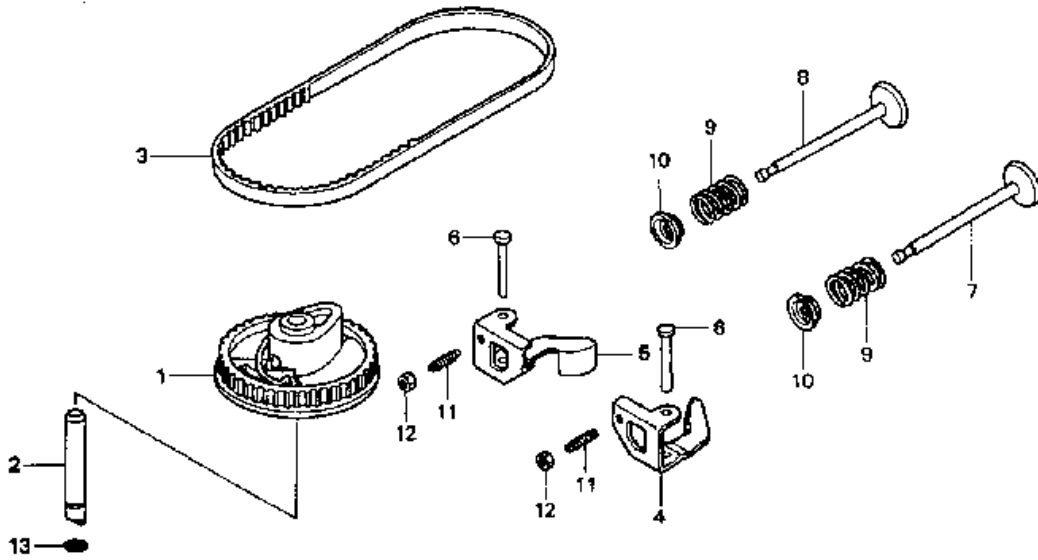

NR: Bezeichnung: GCV 160 Gruppe: Honda GCV 160 A 2E Jahr: 99 Typ:

GCV 160 - VENTILE

Ventile

Bild-Nr.	Best.-Nr.	Bezeichnung	Best.-Nr. Honda
1	2098 411	Riemenscheibe	14320-ZL8-000
2	2098 426	Riemenscheibewelle	14324-ZL8-000
3	2098 322	Zahnriemen	14400-ZL8-003
4	2098 402	Kipphebel Einlassventil	14431-ZL8-000
5	2098 403	Kipphebel Auslassventil	14441-ZL8-000
6	2098 412	Welle	14461-ZL8-000
7	2098 404	Einlassventil	14711-ZL8-000
8	2098 405	Auslassventil	14721-ZL8-000
9	2098 137	Ventilfeder	14751-ZL8-000
10	2098 136	Federteller	14771-ZE1-000
11	2098 104	Schraube	90012-333-000
12	2098 112	Mutter	90206-001-000
13	2098 320	O-Ring	91301-027-000