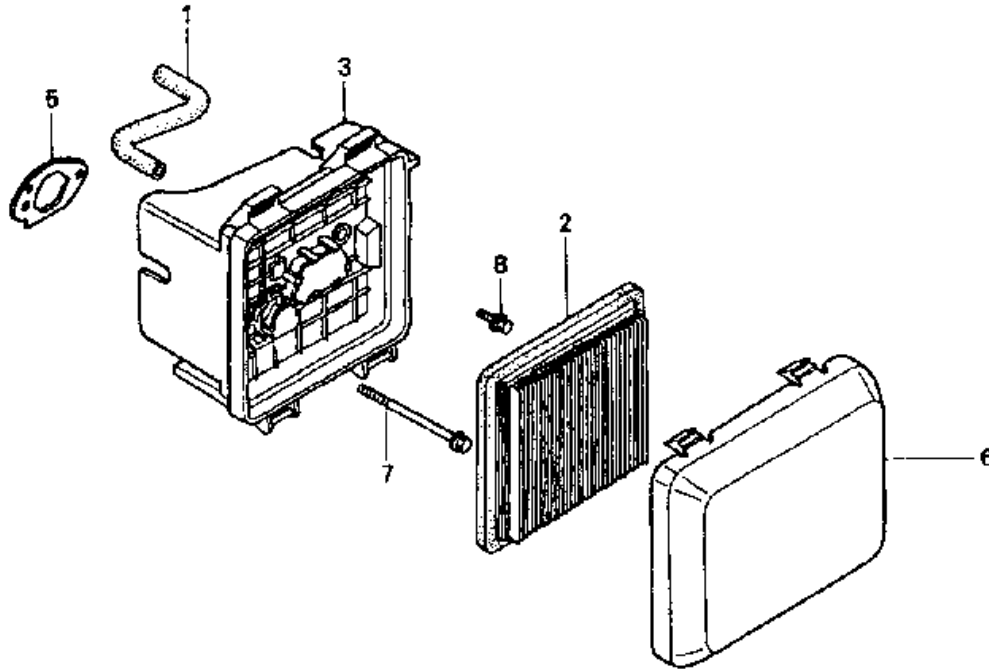

NR: Bezeichnung: GCV 160 Gruppe: Honda GCV 160 A 2E Jahr: 99 Typ:

GCV 160 - LUFTFILTER

NR: Bezeichnung: GCV 160 Gruppe: Honda GCV 160 A 2E Jahr: 99 Typ:

Luftfilter

Bild-Nr.	Best.-Nr.	Bezeichnung	Best.-Nr. Honda
1	2098 301	Luftschlauch	15721-ZM0-000
2	2098 323	Luftfilter	17211-ZL8-000
3	2098 324	Luftfiltergehäuse	17220-ZM0-000
4	2098 325	Luftführung	17225-ZM0-000
5	2098 317	Dichtung	17228-ZL8-000
6	2098 326	Luftfilterdeckel	17231-ZM0-000
7	2098 101	Schraube 6 x 86	90003-ZM0-000
8	2098 130	Schraube 6x 14	95701-06014-08