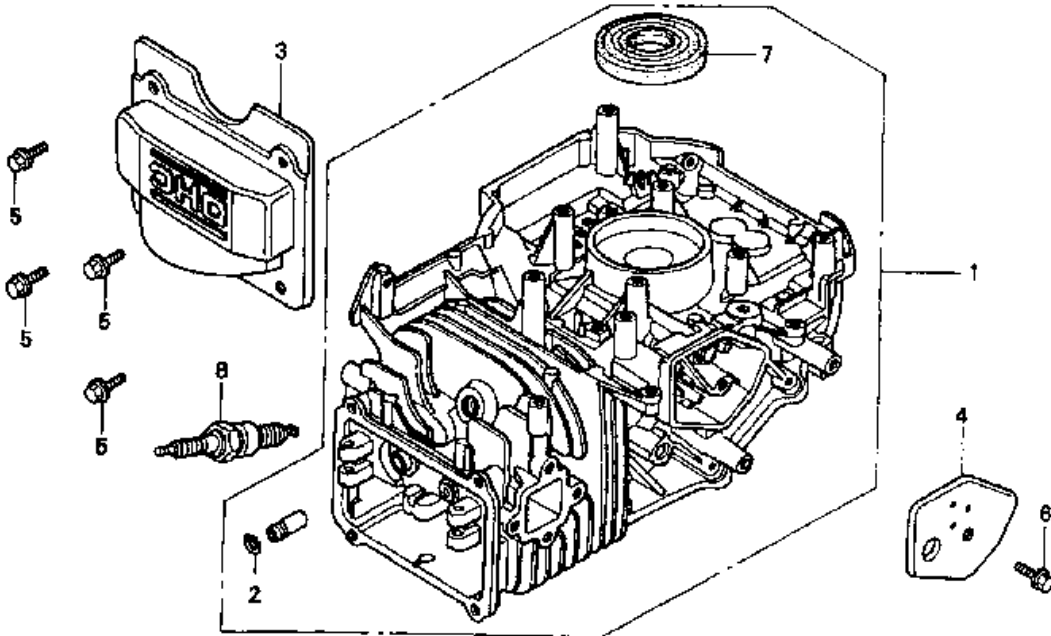

NR: Bezeichnung: GCV 160 Gruppe: Honda GCV 160 A 2E Jahr: 99 Typ:

GCV 160 - ZYLINDER

## Zylinder

<b>Bild-Nr.</b>	<b>Best.-Nr.</b>	<b>Bezeichnung</b>	<b>Best.-Nr. Honda</b>
1	2098 050	Zylinder kpl.	12000-ZL8-000
2	2098 138	Wellensicherung	12216-ZE5-300
3	2098 424	Deckel	12311-ZL8-000
4	2098 400	Deckel	12355-ZL8-000
5	2098 105	Schraube	90013-883-000
6	2098 106	Schraube	90014-952-000
7	2098 318	Öldichtung	91201-ZL8-003
8	2098 445	Zündkerze	98079-56846