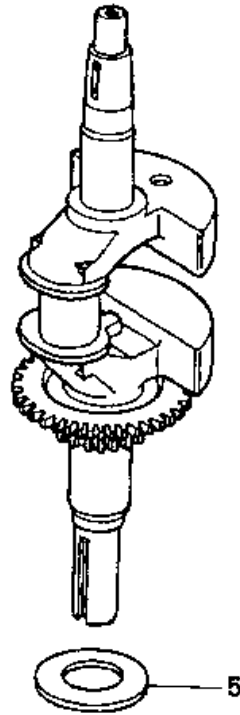

NR: Bezeichnung: GCV 160 Gruppe: Honda GCV 160 A 2E Jahr: 99 Typ:

GCV 160 - ZYLINDER

## Zylinder

<b>Bild-Nr.</b>	<b>Best.-Nr.</b>	<b>Bezeichnung</b>	<b>Best.-Nr. Honda</b>
1	2098 050	Zylinder kpl.	12000-ZL8-000
2	2098 138	Wellensicherung	12216-ZE5-300
3	2098 424	Deckel	12311-ZL8-000
4	2098 400	Deckel	12355-ZL8-000
5	2098 105	Schraube	90013-883-000
6	2098 106	Schraube	90014-952-000
7	2098 318	Öldichtung	91201-ZL8-003
8	2098 445	Zündkerze	98079-56846

NR: Bezeichnung: GCV 160 Gruppe: Honda GCV 160 A 2E Jahr: 99 Typ:

GCV 160 - ÖLWANNE

**GCV 160 - KURBELWELLE**

NR: Bezeichnung: GCV 160 Gruppe: Honda GCV 160 A 2E Jahr: 99 Typ:

**Kurbelwelle**

Bild-Nr.	Best.-Nr.	Bezeichnung	Best.-Nr. Honda
2	2098 421	Kurbelwelle	13310-ZM0-600
5	2098 114	Druckscheibe	90402-ZL8-000

GCV 160 - KOLBEN

NR: Bezeichnung: GCV 160 Gruppe: Honda GCV 160 A 2E Jahr: 99 Typ:

**Kolben**

Bild-Nr.	Best.-Nr.	Bezeichnung	Best.-Nr. Honda
1	2098 401	Kolben	13101-ZL8-000
2	2098 425	Kolbenbolzen	13111-ZE0-000
3	2098 013	Pleuelstange	13200-ZL8-000
4	2098 100	Schraube	90001-ZE1-000
5	2098 116	Wellensicherung	90551-ZE0-000