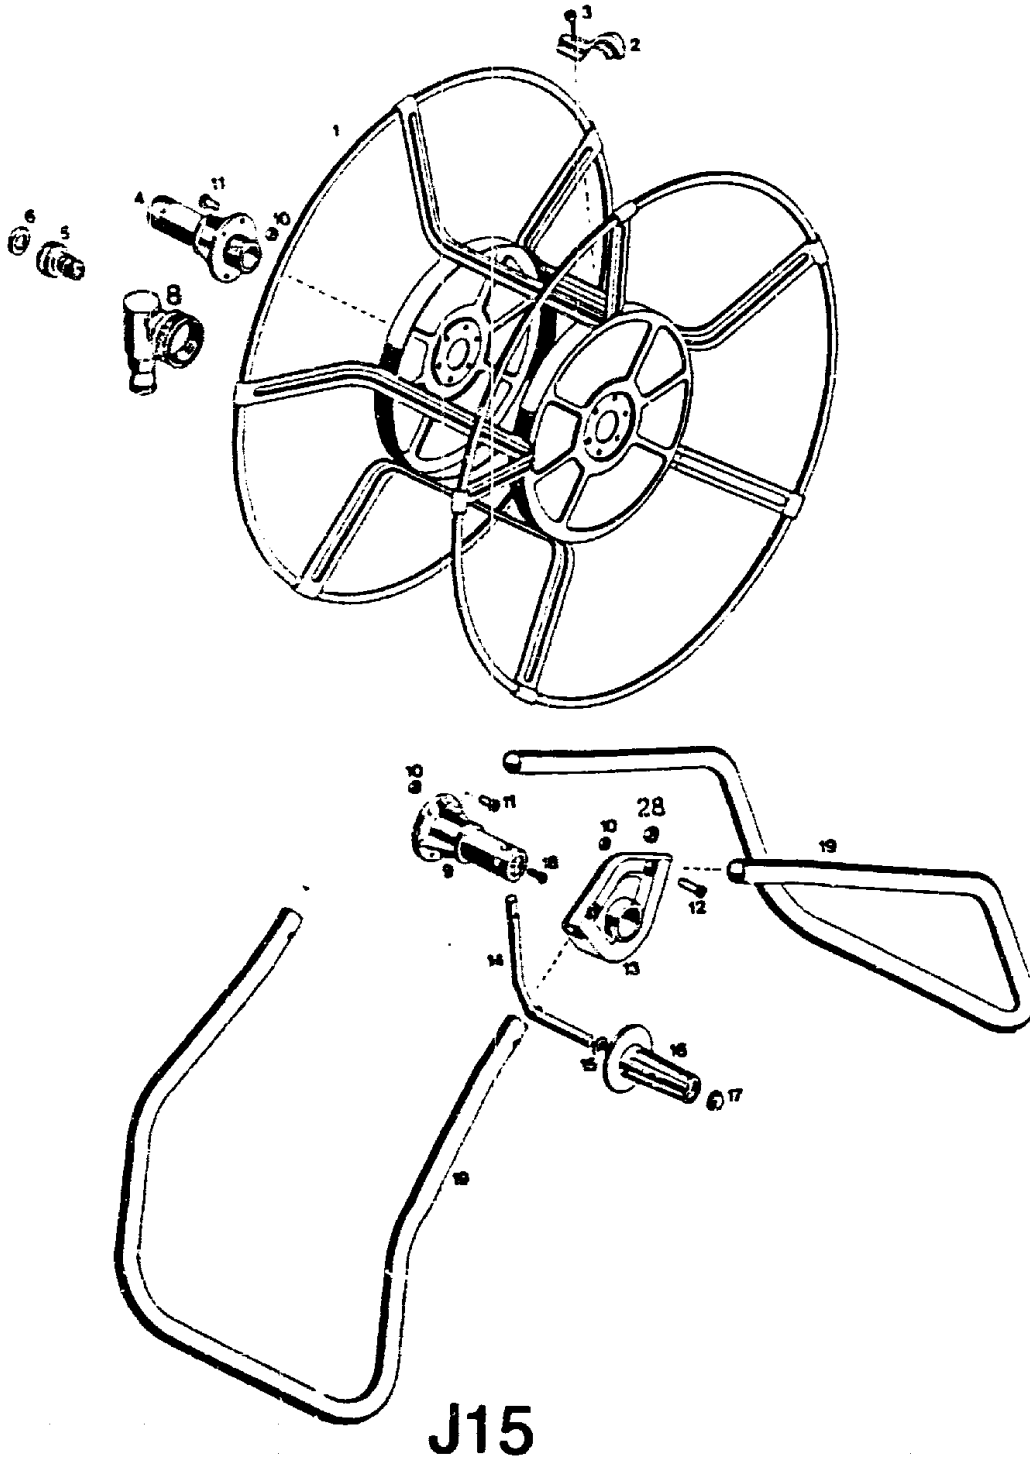

Wandschlauchhalter
Für 50 m 1/2"- bzw. 30 m 3/4"-
Schlauch.

WV 50 Z

Wandschlauchhalter WV 50 Z

T Y P E N - N R. 5227 000

J14

WV 50 Z

Wandschlauchhalter

NR:5227 000 Bezeichnung: WV 50 Z Gruppe: Wandschlauchhalter Vario Jahr: 90 Typ:

Wandschlauchhalter WV 50 Z

Bild-Nr.	Bezeichnung	Best.-Nr.
1	Trommel	5222 010
2	Schelle	5216 219
3	Schraube B 4,8 x 9,5	0015 655
4	Anschlußachse	5222 202
5	Anschluß m. Bild-Nr. 6	5222 207
6	Dichtung	5215 205
7	Anschluß m. Bild Nr. 6	--
8	Anschluß m. Bild Nr. 6	5222 213
9	Kurbelachse	5222 203
10	6-kt.-Mutter M 5	0016 310
11	Linsenschraube M 5x10	0012 863
12	Linsenschraube M 5x30	0012 860
13	Lagerbock	5222 201
14	Kurbel	5222 101
15	Scheibe A 10,5	0017 124
16	Griff	5222 102
17	Achskappe	5214 502
18	Schraube M 6x20	0012 876
19	Rohrbügel	5227 200
28	Mutter M 5	0016 210