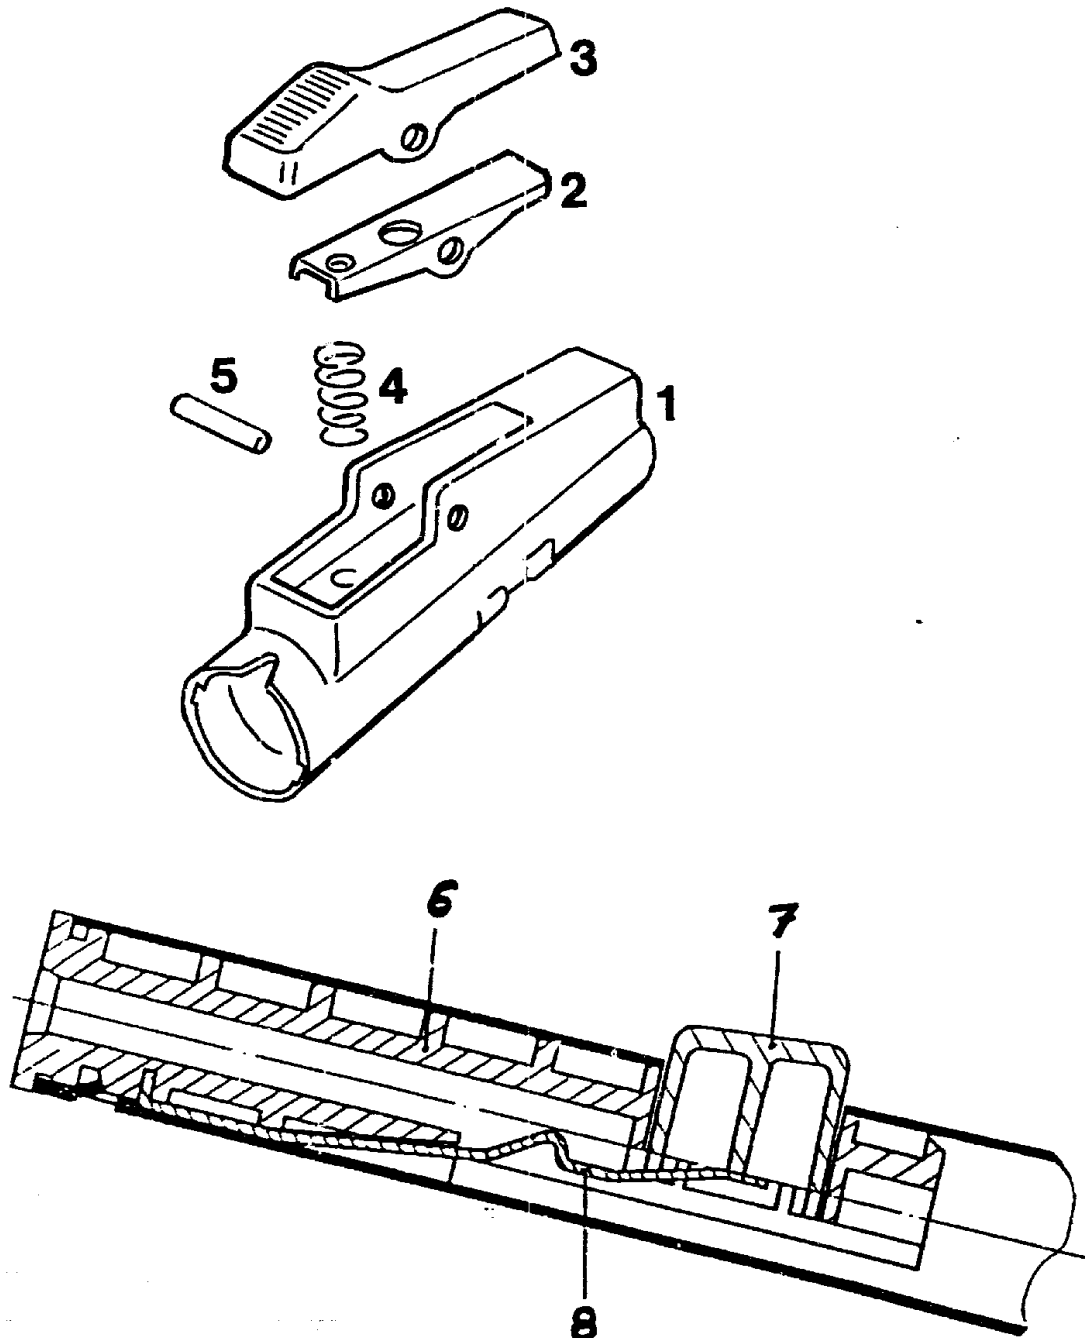

Vario-Stiel multi-star

Speziell für RC-M Baumschere,
RR-M Grünschnittschere, RE-M
Astsäge, RE-PM Profi-Astsäge,
RK-M Kronenkranz-Obstpflücker
und RT-M Obstschüttler.

ZM-V1

ZM-V2

Vario-Stiele multi-star

T Y P E N - N R . Z M - V 1 3 9 4 3 3 0 0

Z M - V 2 3 9 4 3 4 0 0

J18

Vario-Stiel multi-star

J19

NR:3943 300 Bezeichnung: ZM-V 1 Gruppe: Vario-Stiel multi-star Jahr: 90 Typ:

Vario-Stiele multi-star ZM-V 1 / ZM-V 2

Bild-Nr.	Bezeichnung	Best.-Nr.
1	Hebelgehäuse	3943 323
2	Rasthebel	3943 016
3	Hebelabdeckung	3943 120
4	Feder	3943 110
5	Kerbstift	0018 652
6	Führung	3942 101
7 *	Druckknopf	3942 104
8	Flachfeder für dto.	3942 102
--	Kappe	3943 122