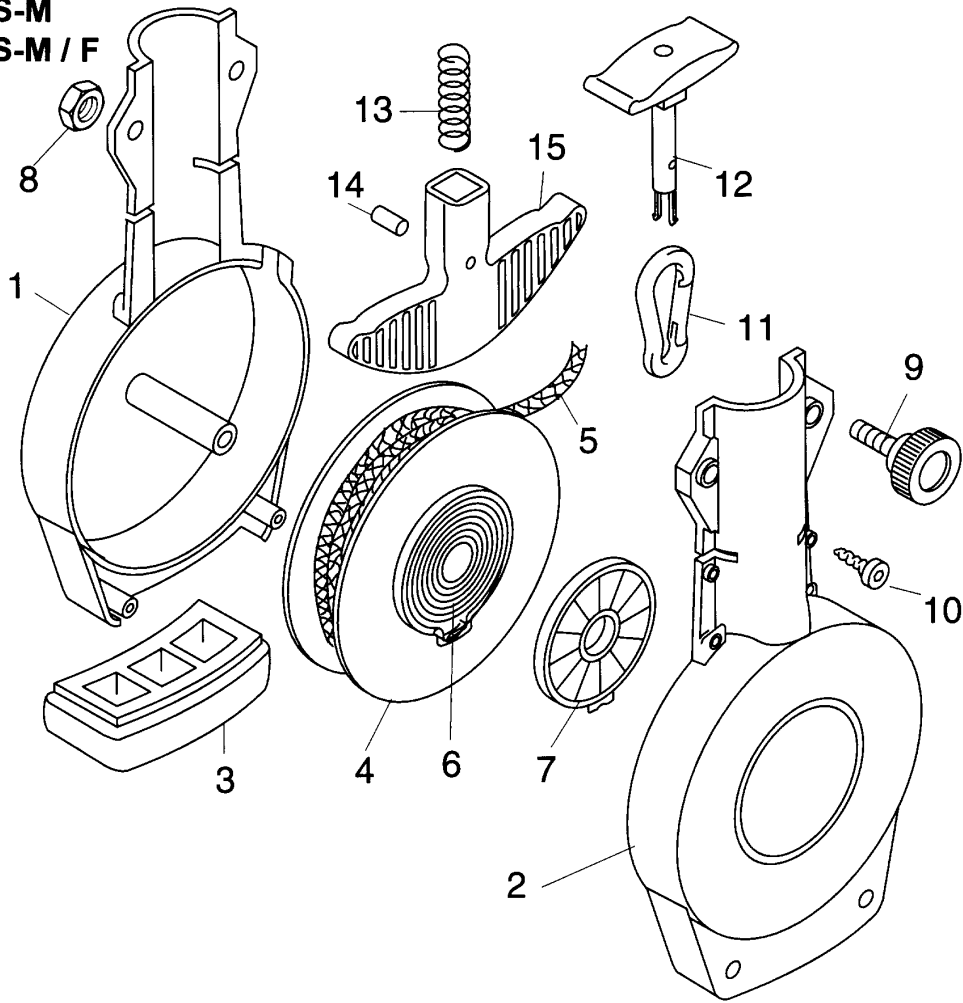

NR:3946 000 Bezeichnung: ZS-M Gruppe: Seilfix-Multistar Jahr: 97 Typ:

3946 000 ZS-M  
3946 001 ZS-M / F

36 567630 1 F

A 8

## ZS-M

Bild-Nr.	Best.-Nr.	Bezeichnung
1	3946 301	Gehäusehälfte -unten
2	3946 302	Gehäusehälfte " Wolf - Garten "
2	3946 303	Gehäusehälfte " Qutils - Wolf " / F
3	3946 200	Polster
4	3946 050	Spule mit Feder kpl.
5	3946 206	Schnur 4,2 m
6	3946 202	Spiralfeder
7	3946 203	Deckel
8	0016 212	6 kt.-Mutter M6 DIN 934
9	3946 204	Rändelschraube M6 x 18
10	0012 621	Schraube K30 x10 WN1453
11	3946 205	Karabinerhaken DIN 5299
12	3946 101	Hülse
13	7098 200	Druckfeder
14	0018 532	Kerbstift 3x8 DIN 1472
15	3946 100	Griff